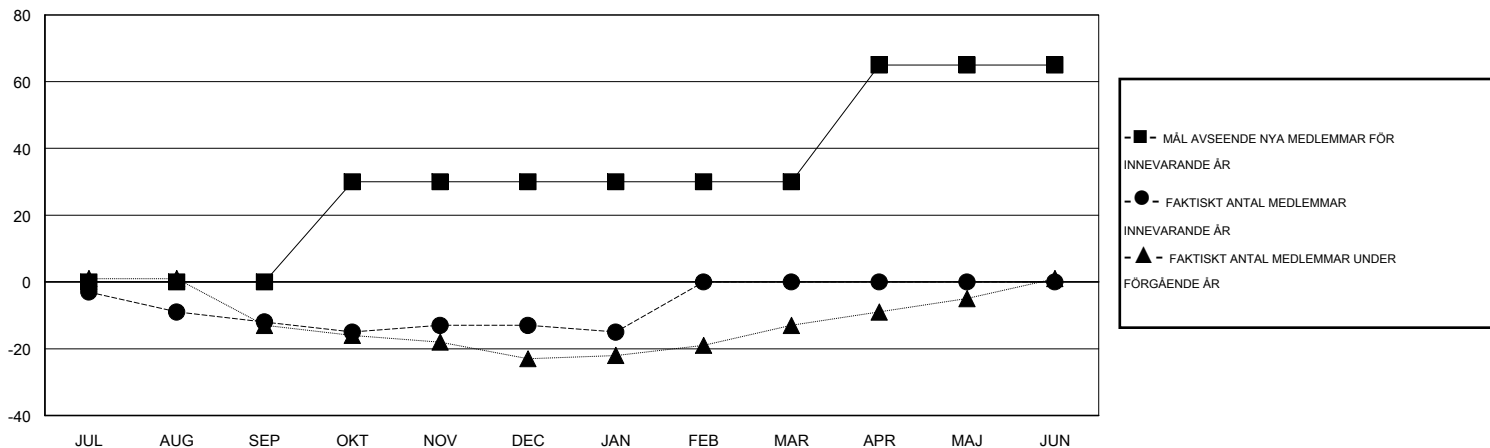

MÅL OCH FAKTISKT ANTAL MEDLEMMAR

NEDLAGDA KLUBBAR: 0	
<u>AVFÖRDA MEDLEMMAR</u>	
AVLIDNA	14
NEDLAGD KLUBB	0
ÖVRIGA	42
TOTAL	56

20 CLUBS OF 58 TOG UPP EN ELLER FLER NYA MEDLEMMAR

[KLICKA HÄR FÖR INFORMATION OM STATUS](#)

KÖNSFÖRDELNING	
MAN	1,341 (84.93%)
KVINNA	238 (15.07%)
<u>FAMILJMEDLEMMAR</u>	
FAMILJMEDLEMMAR	4
HUVUDMAN I HUSHÄLLET	2
INGEN HUVUDMAN I HUSHÄLLET	2