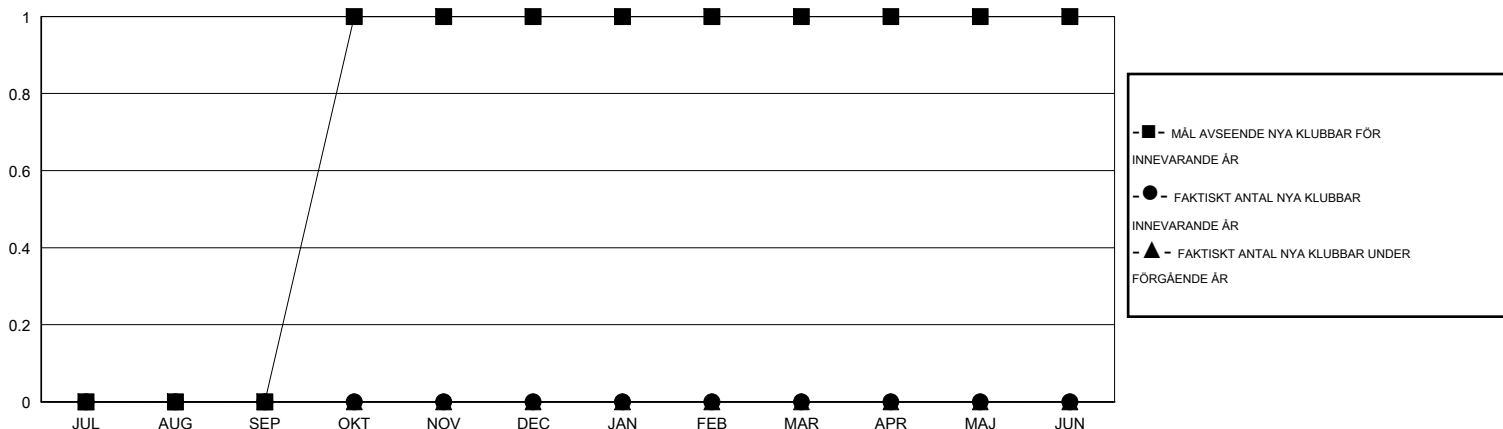

MONTHLY MEMBERSHIP PROGRESS REPORT

District 104 J

Results as of: 2/17/2014 11:17:44AM

GMT: JØRN ANDERSEN

OMRÅDE NORWAY

GMT KO 4

Klubbar				
RESULTAT FÖR 2013-2014				
KVARTAL	MÅL AVSEENDE NYA KLUBBAR	FAKTISKT ANTAL NYA KLUBBAR	FAKTISKT ANTAL NEDLAGDA KLUBBAR	FAKTISK NETTOÖKNING / MINSKNING
JUL/AUG/SEP	0	0	0	0
OKT/NOV/DEC	1	0	0	0
JAN/FEB/MAR	0	0	0	0
APR/MAJ/JUN	0	0	0	0

Medlemmar				
RESULTAT FÖR 2013-2014				
KVARTAL	MÅL AVSEENDE NYA MEDLEMMAR	FAKTISKT ANTAL NYA MEDLEMMAR	FAKTISKT ANTAL AVFÖRDA MEDLEMMAR	FAKTISK NETTOÖKNING / MINSKNING
JUL/AUG/SEP	0	7	19	-12
OKT/NOV/DEC	30	22	23	-1
JAN/FEB/MAR	0	12	14	-2
APR/MAJ/JUN	35	0	0	0

MÅL OCH FAKTISKT ANTAL NYA KLUBBAR